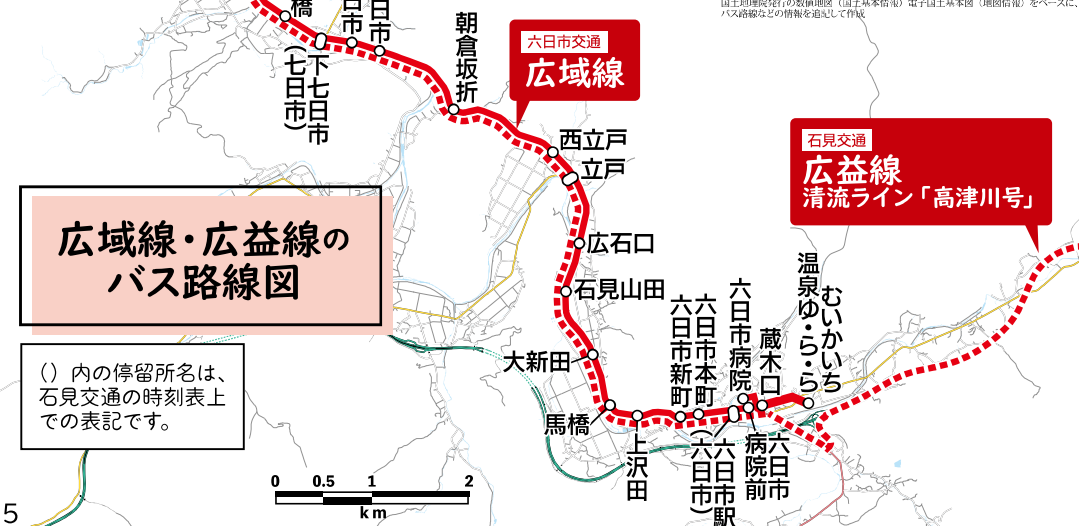

# 広益線 清流ライン「高津川号」 (益田～日原・柿木・六日市～広島)

運賃や最新の情報は、石見交通株式会社のホームページをご覧ください。  
平成 30 年 7 月 1 日改正

広島方面						
停留所	第1便	第2便	第3便	第4便	第5便	第6便
広島駅前	6:00	8:00	10:00	12:00	15:50	17:30
新畑	6:46	8:46	10:46	12:46	16:36	18:16
原手	6:48	8:48	10:48	12:48	16:38	18:18
白谷橋	6:51	8:51	10:51	12:51	16:41	18:21
柿木商工会館前	6:54	8:54	10:54	12:54	16:44	18:24
柿木温泉口	6:54	8:54	10:54	12:54	16:44	18:24
木部谷	6:58	8:58	10:58	12:58	16:48	18:28
柿木南口	7:00	9:00	11:00	13:00	16:50	18:30
石見田丸	7:02	9:02	11:02	13:02	16:52	18:32
七日市	7:06	9:06	11:06	13:06	16:56	18:36
立戸	7:10	9:10	11:10	13:10	17:00	18:40
六日市	7:16	9:16	11:16	13:16	17:06	18:46
広島新幹線口	9:10	11:10	13:10	15:10	19:00	20:40

益田方面						
停留所	第1便	第2便	第3便	第4便	第5便	第6便
広島新幹線口	8:05	11:20	13:20	14:35	16:10	17:35
六日市	10:00	13:15	15:15	16:30	18:05	19:30
立戸	10:06	13:21	15:21	16:36	18:11	19:36
七日市	10:10	13:25	15:25	16:40	18:15	19:40
石見田丸	10:14	13:29	15:29	16:44	18:19	19:44
柿木南口	10:16	13:31	15:31	16:46	18:21	19:46
木部谷	10:18	13:33	15:33	16:48	18:23	19:48
柿木温泉口	10:22	13:37	15:37	16:52	18:27	19:52
柿木商工会館前	10:22	13:37	15:37	16:52	18:27	19:52
白谷橋	10:25	13:40	15:40	16:55	18:30	19:55
原手	10:28	13:43	15:43	16:58	18:33	19:58
新畑	10:30	13:45	15:45	17:00	18:35	20:00
益田駅前	11:16	14:31	16:31	17:46	19:21	20:46

## 広域線・広益線のバス路線図

( ) 内の停留所名は、石見交通の時刻表上の表記です。

広域線・広益線