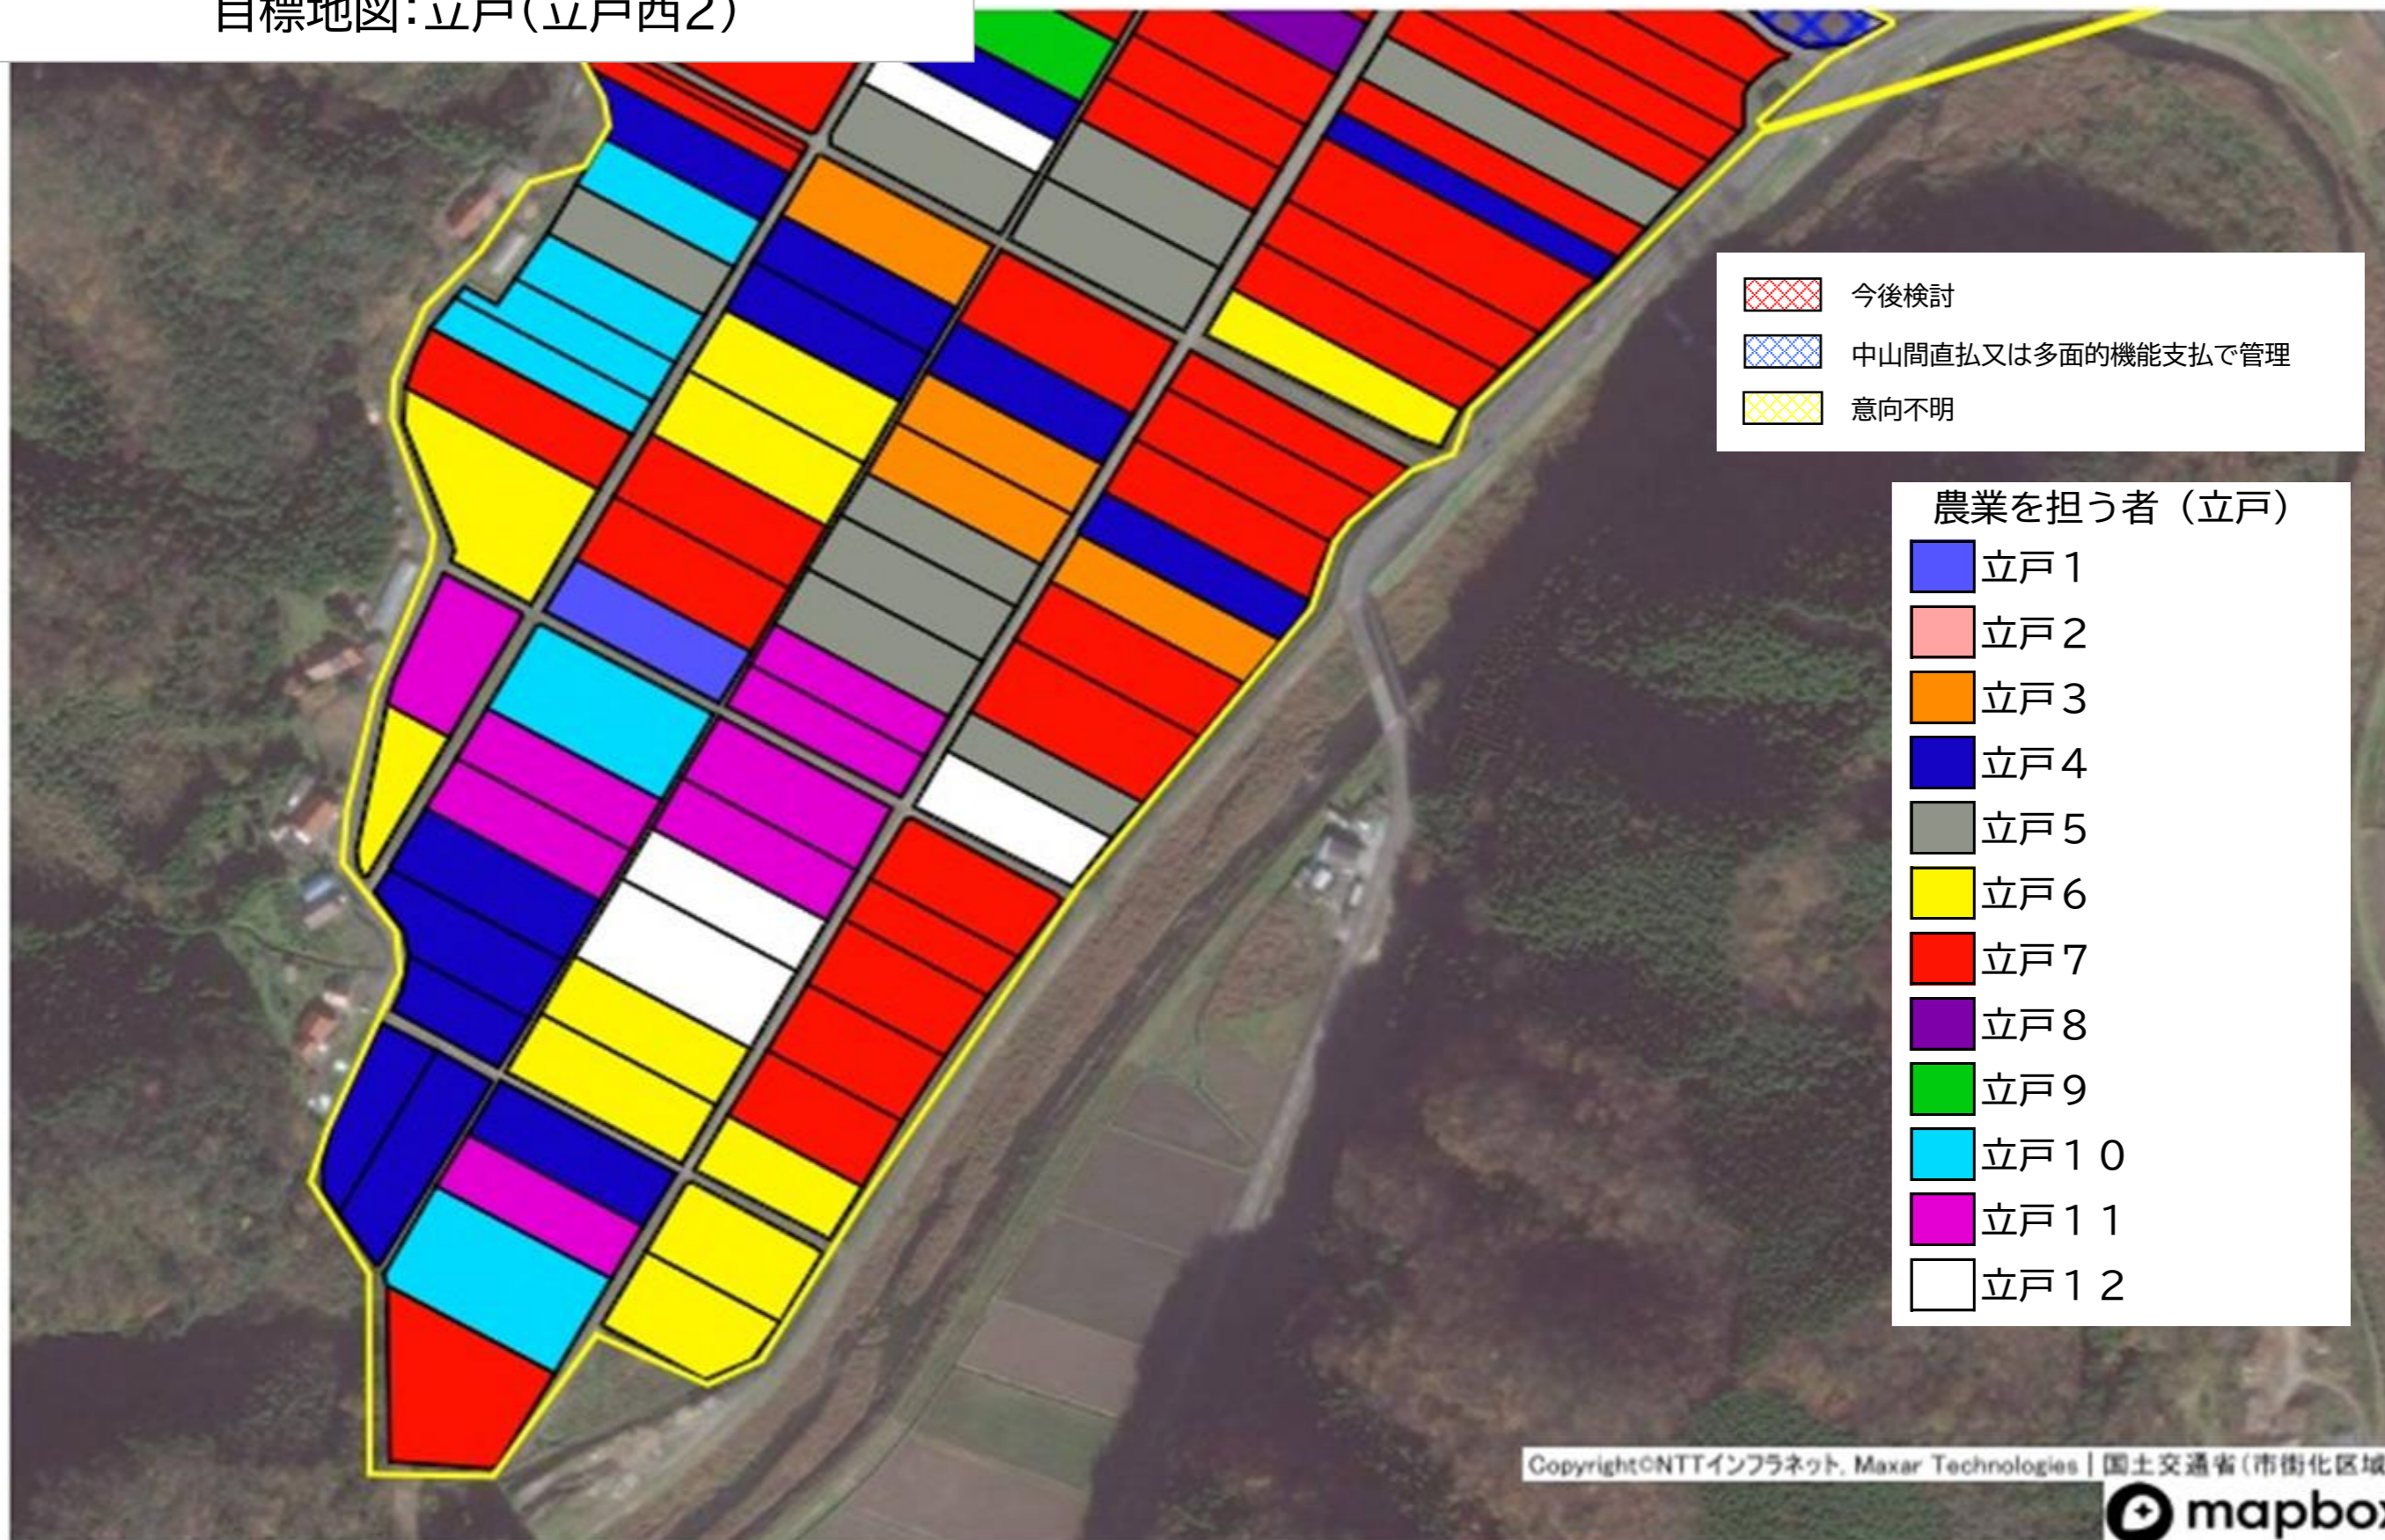

地域計画:六日市地区
目標地図:立戸(立戸西1)

農業を担う者(立戸)

- 立戸1
- 立戸2
- 立戸3
- 立戸4
- 立戸5
- 立戸6
- 立戸7
- 立戸8
- 立戸9
- 立戸10
- 立戸11
- 立戸12

- 今後検討
- 中山間直払又は多面的機能支払で管理
- 意向不明

地域計画:六日市地区
目標地図:立戸(立戸西2)

地域計画:六日市地区
目標地図:立戸(立戸東)

- 今後検討
- 中山間直払又は多面的機能支払で管理
- 意向不明

農業を担う者(立戸)

- 立戸1
- 立戸2
- 立戸3
- 立戸4
- 立戸5
- 立戸6
- 立戸7
- 立戸8
- 立戸9
- 立戸10
- 立戸11
- 立戸12