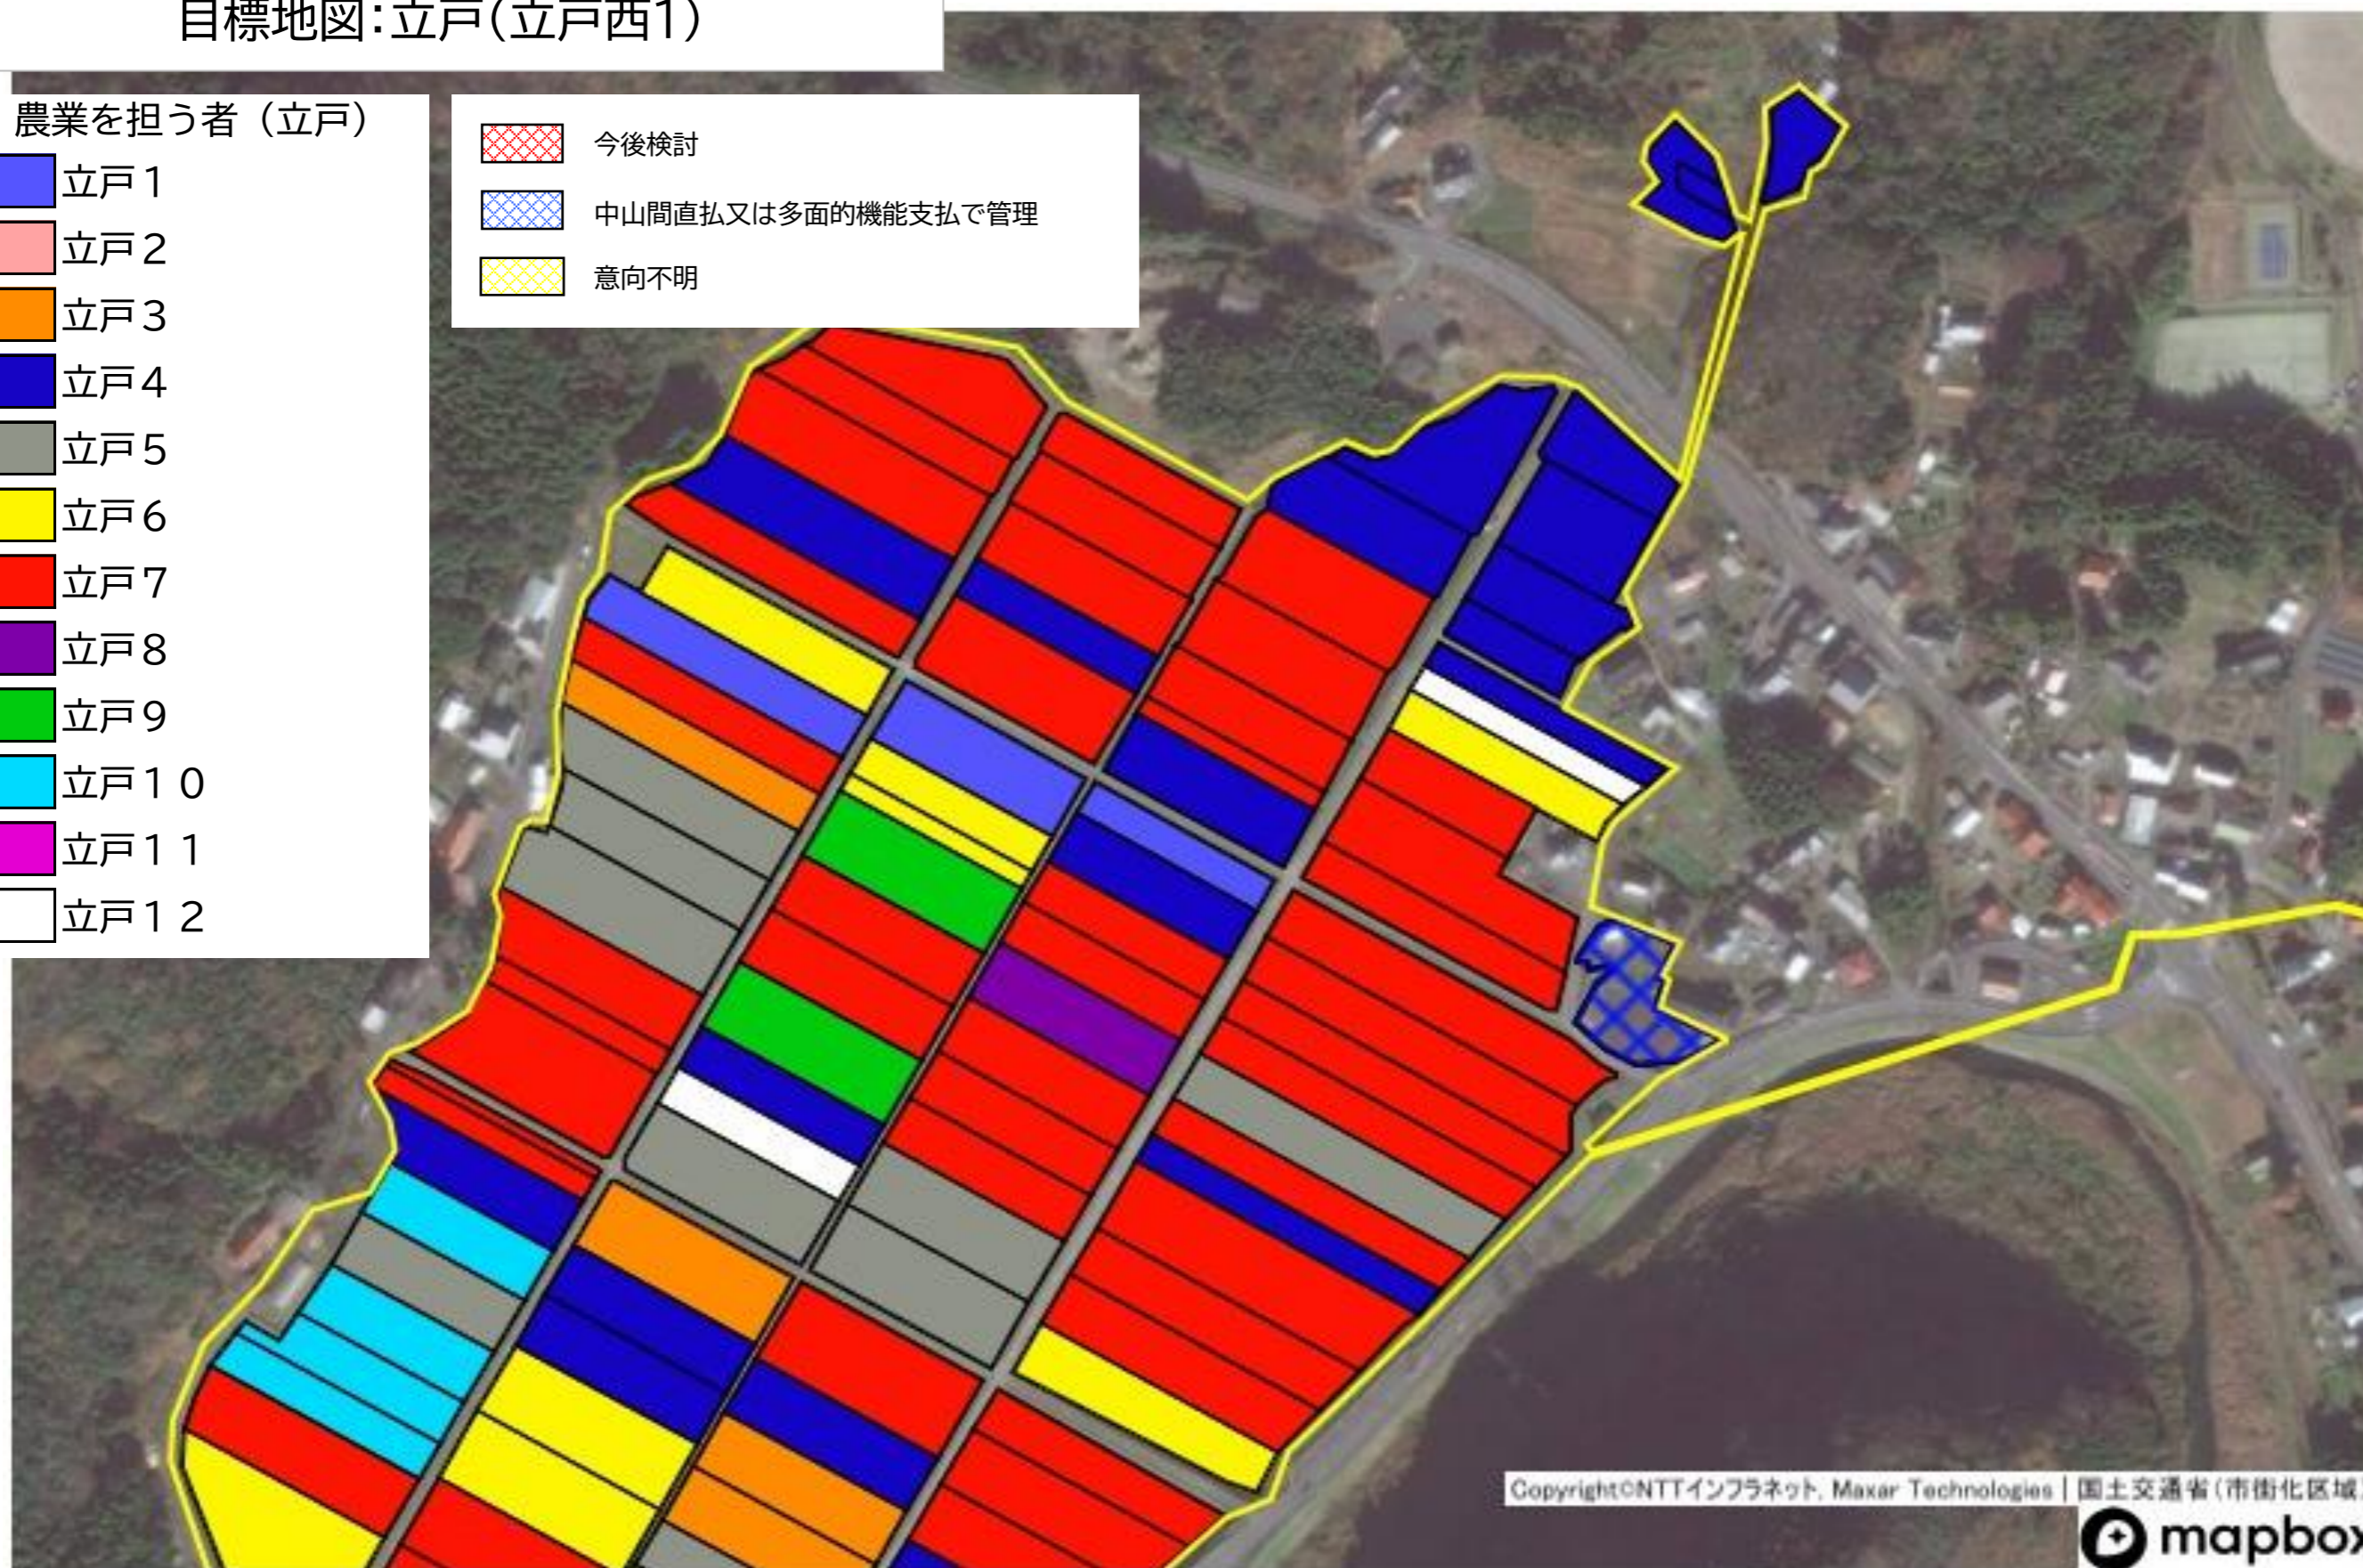

地域計画:六日市地区
目標地図:立戸(立戸西1)

農業を担う者(立戸)

- 立戸1
- 立戸2
- 立戸3
- 立戸4
- 立戸5
- 立戸6
- 立戸7
- 立戸8
- 立戸9
- 立戸10
- 立戸11
- 立戸12

- 今後検討
- 中山間直払又は多面的機能支払で管理
- 意向不明

地域計画:六日市地区
目標地図:立戸(立戸西2)

地域計画:六日市地区
目標地図:立戸(立戸東)

- 今後検討
- 中山間直払又は多面的機能支払で管理
- 意向不明

農業を担う者(立戸)

- 立戸1
- 立戸2
- 立戸3
- 立戸4
- 立戸5
- 立戸6
- 立戸7
- 立戸8
- 立戸9
- 立戸10
- 立戸11
- 立戸12